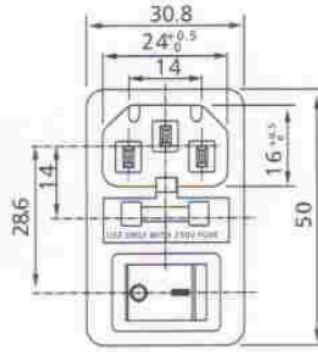

E-mail: info@egeelectronic.com & info@egeelektronik.com.tr
Web: www.egeelectronic.com & www.egeelektronik.com.tr

PANEL CUT-OUT

CODE	DIMENSION
A	0.8
	1
	1.5
	2