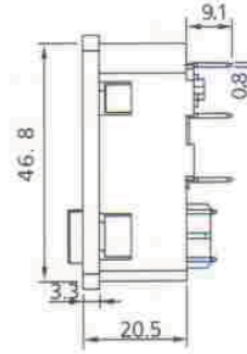

E-mail: info@egeelectronic.com & info@egeelektronik.com.tr
Web: www.egeelectronic.com & www.egeelektronik.com.tr

PANEL CUT-OUT

CODE	DIMENSION
A	0.8
	1
	1.5
	2