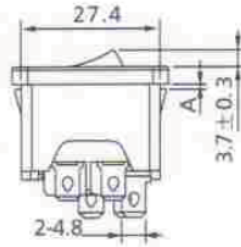

E-mail: info@egeelectronic.com & info@egeelektronik.com.tr
Web: www.egeelectronic.com & www.egeelektronik.com.tr

PANEL CUT-OUT

CODE	DIMENSION
A	0.8
	1
	1.5
	2