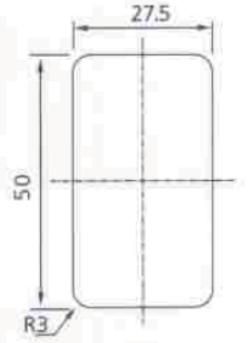

E-mail: info@egeelectronic.com & info@egeelektronik.com.tr
Web: www.egeelectronic.com & www.egeelektronik.com.tr

PANEL CUT-OUT

CODE	DIMENSION
A	0.8
	1
	1.5
	2