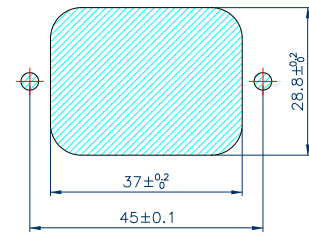

### SS-3C

STANDARD : IEC 320 C19  
RATING : 20A125/250V AC  
APPROVALS : UL/cUL  
RATING : 16A250V AC  
APPROVALS : VDE 、 SEMKO 、 CCC

SS-3C	6.3	
	4.8	
	4.0	

PANEL CUTOUT