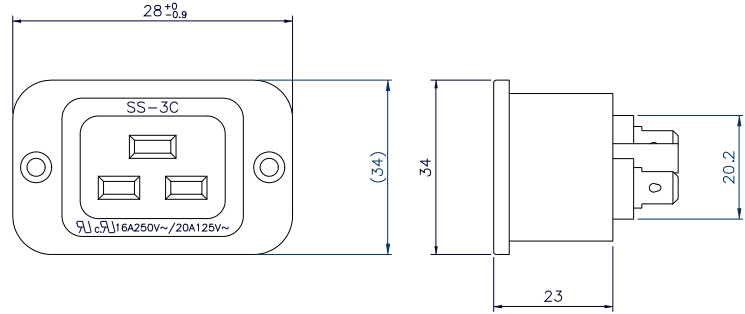

### SS-3C

STANDARD : IEC 320 C19  
RATING : 20A125/250V AC  
APPROVALS : UL/cUL  
RATING : 16A250V AC  
APPROVALS : VDE 、 SEMKO 、 CCC

SS-3C	6.3	
	4.8	
	4.0	

PANEL CUTOUT